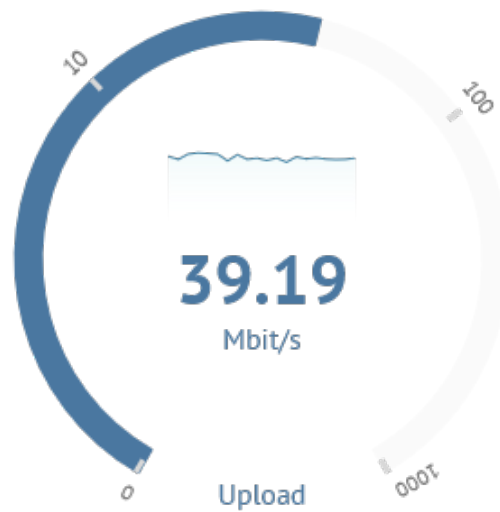

# Die Messung ist abgeschlossen. ✓

Test wiederholen

[Ergebnis exportieren \(csv\)](#) [Ergebnis drucken](#)