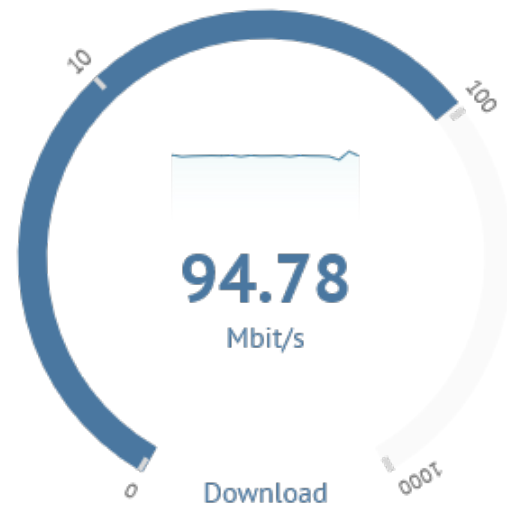

# Die Messung ist abgeschlossen. ✓

Test wiederholen

[Ergebnis exportieren \(csv\)](#) [Ergebnis drucken](#)